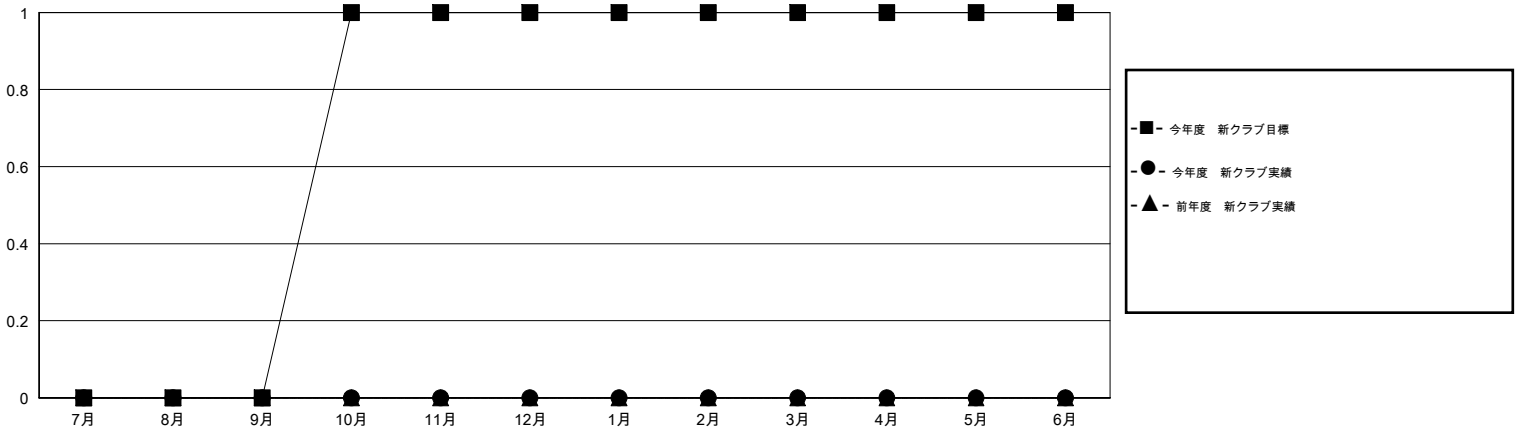

# MONTHLY MEMBERSHIP PROGRESS REPORT

District 332 B

Results as of: 6/30/2016

GMT: Masayuki Kaneko

地域 JAPAN

GMT会則地域 5-Jap

クラブ					名				
結果: 2016-2017					結果: 2016-2017				
四半期	新クラブ目標	新クラブ	解散クラブ	純増/減	四半期	新会員目標	チャーターメン バー/新会員	退会者	純増/減
7月/8月/9月	0	0	0	0	7月/8月/9月	43	0	0	0
10月/11月/12月	1	0	0	0	10月/11月/12月	116	0	0	0
1月/2月/3月	0	0	0	0	1月/2月/3月	33	0	0	0
4月/5月/6月	0	0	0	0	4月/5月/6月	3	0	0	0

新クラブ目標及び実績累計

会員目標及び実績累計

解散クラブ: 0	0 CLUBS OF 0 一名以上の新会員を登録	男女別
		男性 0 (100.00%)
		女性 0 (100.00%)
退会者	健康診断データはこちら	家族会員 0
物故会員 0		世帯主 0
クラブ解散 0		世帯主以外 0
その他 0		
合計 0		