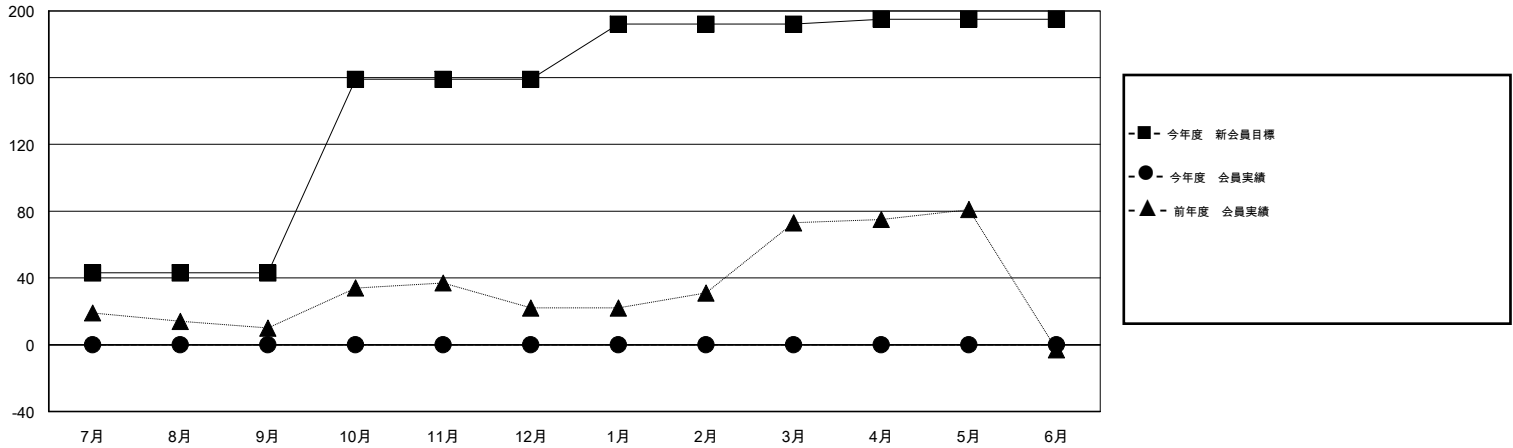

# MONTHLY MEMBERSHIP PROGRESS REPORT

District 332 B

Results as of: 6/30/2016

GMT: Masayuki Kaneko

地域 JAPAN

GMT会則地域 5-Jap

クラブ					名				
結果: 2016-2017					結果: 2016-2017				
四半期	新クラブ目標	新クラブ	解散クラブ	純増/減	四半期	新会員目標	チャーターメン バー/新会員	退会者	純増/減
7月/8月/9月	0	0	0	0	7月/8月/9月	43	0	0	0
10月/11月/12月	1	0	0	0	10月/11月/12月	116	0	0	0
1月/2月/3月	0	0	0	0	1月/2月/3月	33	0	0	0
4月/5月/6月	0	0	0	0	4月/5月/6月	3	0	0	0

新クラブ目標及び実績累計

会員目標及び実績累計

解散クラブ: 0	0 CLUBS OF 0 一名以上の新会員を登録	男女別
		男性 0 (100.00%)
		女性 0 (100.00%)
退会者	健康診断データはこちら	家族会員 0
物故会員 0		世帯主 0
クラブ解散 0		世帯主以外 0
その他 0		
合計 0		